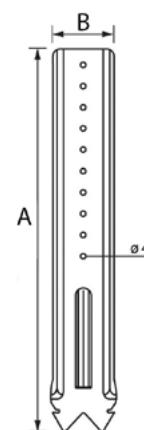

### SUSPENTE SUPER LONGUE FOURRURE 17-47 - LG 240 MM

#### DESCRIPTION

Suspente de 240 mm en acier galvanisé d'épaisseur 0,75 mm pour fourrure 17-47.

#### APPLICATIONS ET SOLUTIONS

Suspente sur charpente bois pour fourrure 17-47 adaptée à la réalisation de plafond en plaque de plâtre.

#### CARACTÉRISTIQUES TECHNIQUES

Référence	Dimensions (mm)			Unité de vente			Palette Condit/ palette	Code EAN
	A	B	Charge maxi daN	Condit.	Pièces/ Condit.	Poids (kg) du condit.		
ACS48240	240	43	32	Boîte	50	3,32	210	3601590000059