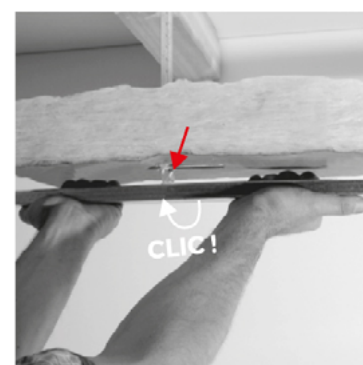

#### APPLICATIONS ET SOLUTIONS

Suspente sur charpente bois pour fourrure 17-47 adaptée à la réalisation de plafond en plaque de plâtre.

#### MISE EN ŒUVRE

1. Après la fixation des suspentes au plafond, embrocher la laine de verre en la poussant vers le haut.

2. Faire pivoter l'onglet de la suspente à 90° pour permettre de retenir la laine de verre momentanément avant le clipsage de la fourrure.

3. Clipser les ossatures sur les suspentes en engageant une aile dans la fente horizontale et pivoter vers vous jusqu'au CLIC.