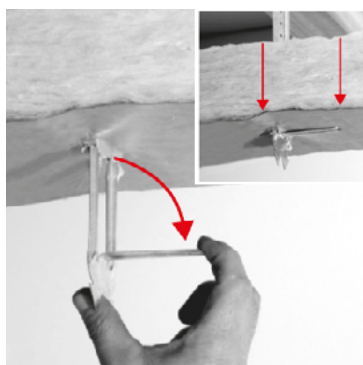

#### DESCRIPTION

Suspente de 240 mm en acier galvanisé d'épaisseur 0,75 mm pour fourrure 17-47.

#### APPLICATIONS ET SOLUTIONS

Suspente sur charpente bois pour fourrure 17-47 adaptée à la réalisation de plafond en plaque de plâtre.

#### MISE EN ŒUVRE

1. Après la fixation des suspentes au plafond, embrocher la laine de verre en la poussant vers le haut.

2. Faire pivoter l'onglet de la suspente à 90° pour permettre de retenir la laine de verre momentanément avant le clipsage de la fourrure.

3. Clipser les ossatures sur les suspentes en engageant une aile dans la fente horizontale et pivoter vers vous jusqu'au CLIC.