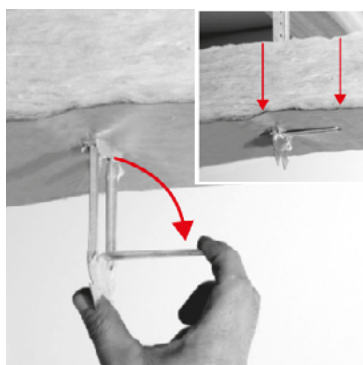

FICHE PRODUIT ACS48400

SUSPENTE SUPER LONGUE FOURRURE 17-47 - LG 400 MM

DESCRIPTION

Suspente de 400 mm en acier galvanisé d'épaisseur 0,75 mm pour fourrure 17-47.

APPLICATIONS ET SOLUTIONS

Suspente sur charpente bois pour fourrure 17-47 adaptée à la réalisation de plafond en plaque de plâtre.

MISE EN ŒUVRE

1. Après la fixation des suspentes au plafond, embrocher la laine de verre en la poussant vers le haut.

2. Faire pivoter l'onglet de la suspente à 90° pour permettre de retenir la laine de verre momentanément avant le clipsage de la fourrure.

3. Clipser les ossatures sur les suspentes en engageant une aile dans la fente horizontale et pivoter vers vous jusqu'au CLIC.

AVANTAGES PRODUITS

- Triangle de positionnement pour le cordeau
- Languette rabattable pour maintenir la laine
- Tête en pointes pour faciliter l'embrochage de l'isolant
- Grande rigidité en flexion grâce à ses soyages