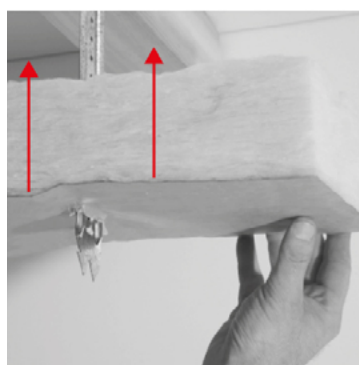

FICHE PRODUIT ACS48400

SUSPENTE SUPER LONGUE FOURRURE 17-47 - LG 400 MM

DESCRIPTION

Suspente de 400 mm en acier galvanisé d'épaisseur 0,75 mm pour fourrure 17-47.

APPLICATIONS ET SOLUTIONS

Suspente sur charpente bois pour fourrure 17-47 adaptée à la réalisation de plafond en plaque de plâtre.

MISE EN ŒUVRE

1. Après la fixation des suspentes au plafond, embrocher la laine de verre en la poussant vers le haut.

2. Faire pivoter l'onglet de la suspente à 90° pour permettre de retenir la laine de verre momentanément avant le clipsage de la fourrure.

3. Clipser les ossatures sur les suspentes en engageant une aile dans la fente horizontale et pivoter vers vous jusqu'au CLIC.

AVANTAGES PRODUITS

- Triangle de positionnement pour le cordeau
- Languette rabattable pour maintenir la laine
- Tête en pointes pour faciliter l'embrochage de l'isolant
- Grande rigidité en flexion grâce à ses soyages