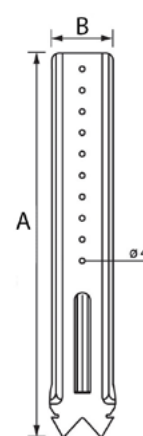

FICHE PRODUIT ACS48400

SUSPENTE SUPER LONGUE FOURRURE 17-47 - LG 400 MM

DESCRIPTION

Suspente de 400 mm en acier galvanisé d'épaisseur 0,75 mm pour fourrure 17-47.

APPLICATIONS ET SOLUTIONS

Suspente sur charpente bois pour fourrure 17-47 adaptée à la réalisation de plafond en plaque de plâtre.

CARACTÉRISTIQUES TECHNIQUES

Référence	Dimensions (mm)			Unité de vente			Palette Condit/ palette	Code EAN
	A	B	Charge maxi daN	Condit.	Pièces/ Condit.	Poids (kg) du condit.		
ACS48400	400	43	32	Boîte	50	5,57	86	3601590000073

MISE EN ŒUVRE

1. Après la fixation des suspentes au plafond, embrocher la laine de verre en la poussant vers le haut.

2. Faire pivoter l'onglet de la suspente à 90° pour permettre de retenir la laine de verre momentanément avant le clipsage de la fourrure.

3. Clipser les ossatures sur les suspentes en engageant une aile dans la fente horizontale et pivoter vers vous jusqu'au CLIC.

AVANTAGES PRODUITS

- Triangle de positionnement pour le cordeau
- Languette rabattable pour maintenir la laine
- Tête en pointes pour faciliter l'embrochage de l'isolant
- Grande rigidité en flexion grâce à ses soyages