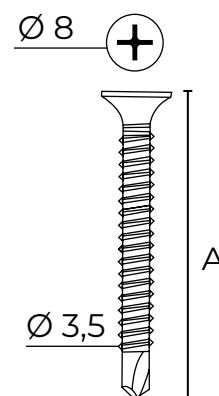

FICHE PRODUIT VISTTPF35035

VIS TTPF 35 MM EN BOITE DE 1000

DESCRIPTION

Boîte de vis de 35 mm à tête trompette pointe foret, à double filet, en acier phosphaté.

APPLICATIONS ET SOLUTIONS

Vis autoperceuse à tête trompette et pointe foret pour fixation de plaques de plâtre ou des complexes de doublage sur ossatures métalliques, d'épaisseur 0,80 mm max, ou sur des ossatures bois (plafonds, murs, cloisons, locaux techniques...).

CARACTÉRISTIQUES TECHNIQUES

Référence	Dimensions (mm) A	Unité de vente				Palette Condit/ palette	Code EAN
		Condit.	Pièces/ Condit.	Condit./ Carton	Poids (kg) du condit.		
VISTTPF35035	35	Boîte	1000	39	1,79	312	3601590020910